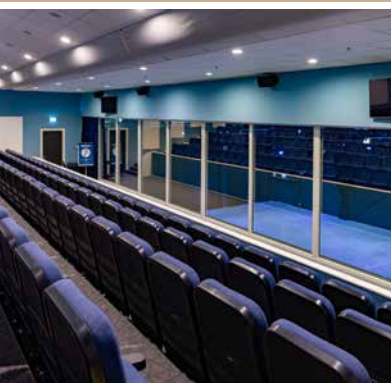

- ✓ Meer dan 3500 m² aan mogelijkheden
- ✓ Ruim 42 multifunctionele zalen
- ✓ 236 hotelkamers
- ✓ De Hangar, een multifunctionele eventzaal
- ✓ Op Rotterdam The Hague Airport
- ✓ Eigen ruime parking