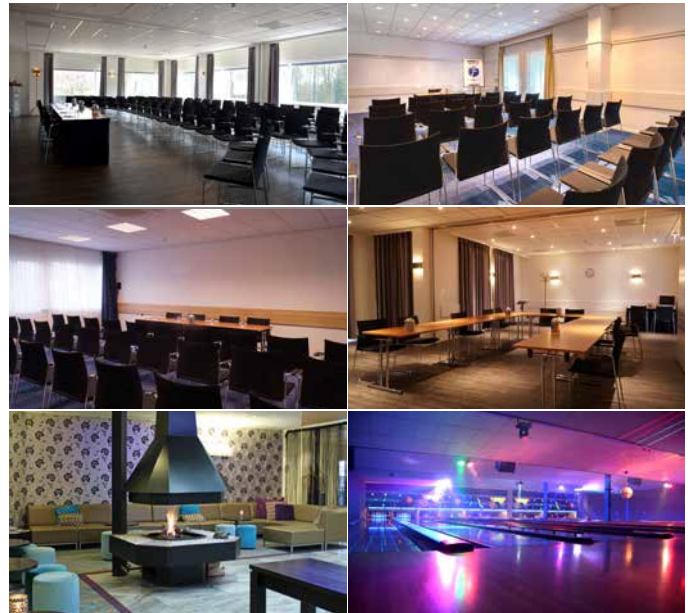

HOTELFACILITEITEN

- Gratis WiFi
- Elektrische laadpaal
- Gratis parkeren
- Bowling met BBQ-restaurant
- Culinair à la carte restaurant
- Diverse sport- en spelfaciliteiten
- E-bike en e-chopper verhuur
- Tuin en Terras