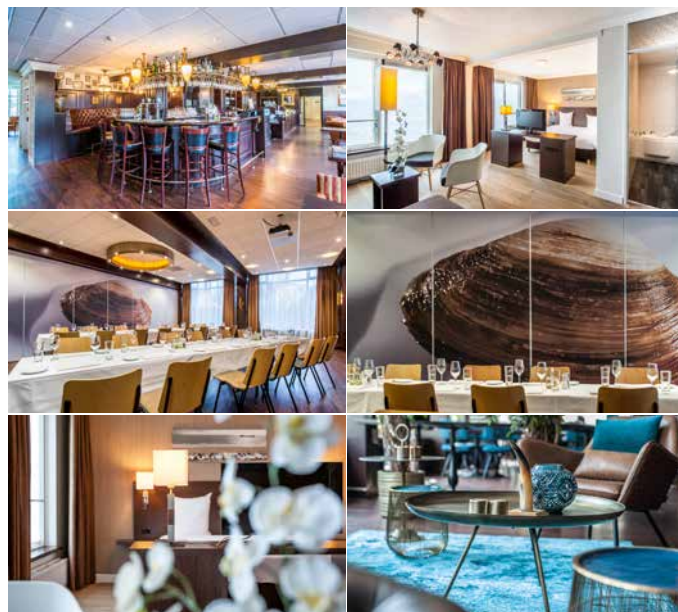

HOTELFACILITEITEN

Gratis WiFi

E-bike en e-chopper
verhuur

Gratis parkeren

Lift

Culinair à la carte
restaurant

Bar

ZAALCAPACITEIT

	M2	Theater	Cabaret	Carré	School	U-vorm	Diner	Receptie
Koepoortzaal (1)	68	65	40	30	50	40	50	65
Joriszaal (2)	68	65	40	30	50	40	50	65
Klovenierzaal (3)	106	105	60	50	90	50	90	105
Combinatie 1 + 2 + 3	250	300	200	80	200	70	180	300